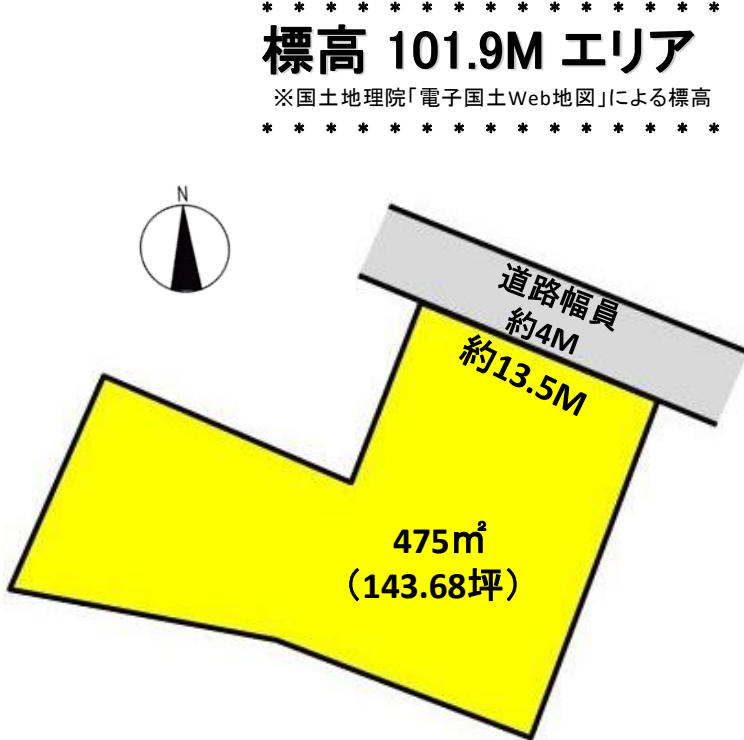

岡崎市舞木町

山中小校区

東海中学校区

☆Life Information☆  
 岡崎市山中保育園.....818m  
 岡崎市立山中小学校.....780m  
 岡崎市立東海中学校...1,133m  
 ローソン岡崎舞木町店...704m  
 スギ薬局本宿店.....1,490m  
 羽栗病院.....782m

# 高台で眺望良好!

物件種目	売土地		
最適用途	住宅用地		
交通	名鉄名古屋本線「名電山中」駅より徒歩7分		
土地面積 価格	<b>20,000,000円</b> 475㎡(143.68坪)		
物件所在	岡崎市舞木町字狐山		
道路状況	北東側 約4Mの公道に約13.5M接する		
土地権利	所有権	地目	山林
地勢	傾斜地	現況	駐車場
都市計画	市街化区域		
用途地域	第一種住居地域		
建ぺい率	60%	容積率	200%
他の法令上の制限			
引渡し日	相談		
備考	・売買は、現況有姿となります。 ・第一種高度地区(最高高さ18M)		
取引形態	媒介		